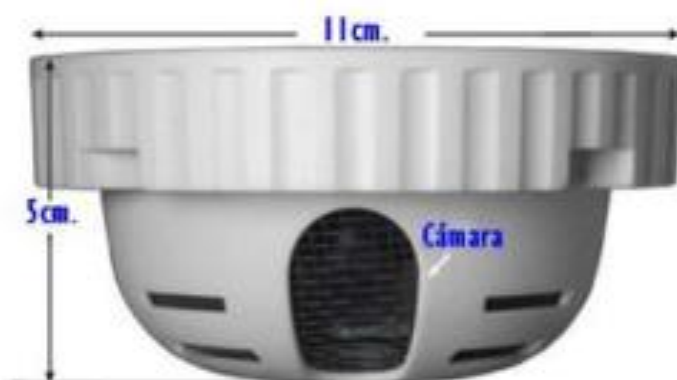

## CCD CAMARA SEGURIDAD DETECTOR DE HUMO L2588

420TV LINES 1/3" SONY CCD SEGURIDAD COLOR CCTV  
CAMARA INDETECTABLE