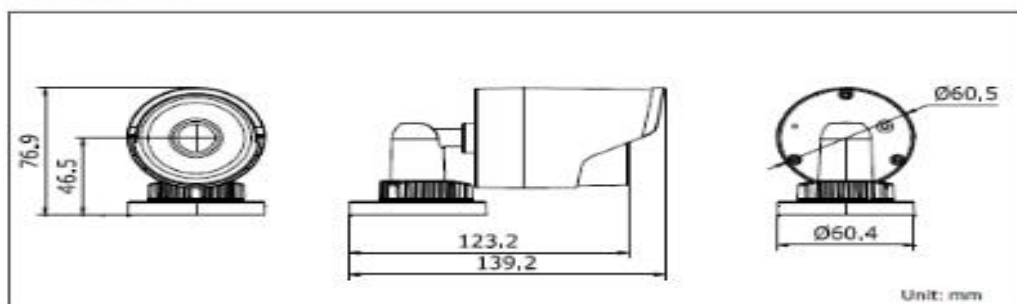

DIMENSIONES

HIKVISION Tubo IP IR 3Mp * H.264