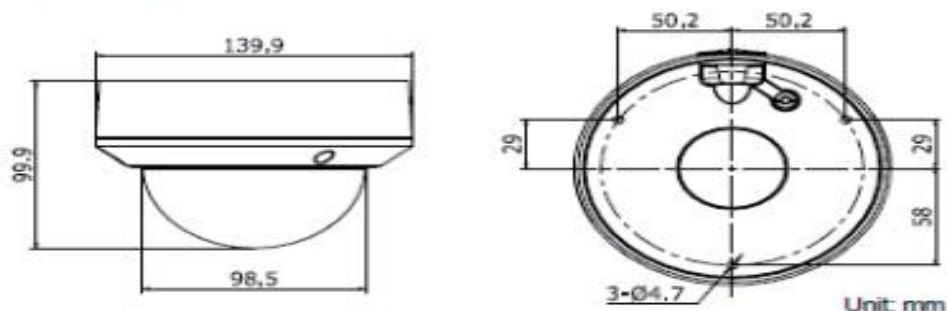

DIMENSIONES

ESPECIFICACIONES TECNICAS

DELTOC

HK-DS2CC52A1N-AVPIR2

HIKVISION Especificaciones

ESPECIFICACIONES	
Modelo	Domo CCD ICR 700 TVL ANITVANDALICA Uso Exterior
Sensor de Imagen	Chip SONY CCD 1/3"
Señal del Sistema	NTSC / PAL
Pixeles efectivos	NTSC: 976 (H) × 494 (V)
Iluminación mínima	0.001 Lux @ (F1.2, AGC ON), 0 Lux con IR On 0.0014 Lux @ (F1.4, AGC ON), 0 Lux con IR On
Tiempo de disparo	NTSC: 1/60 s a 1/100,000 s PAL: 1/50 s a 1/100,000 s
Lente	2.8-12mm @F1.4 Angulo de Vision: 80° a 27.2°
Montaje de Lente	φ14
Auto Iris	DC Drive
Ajuste de angulo de visión	Pan: 0 - 355°, Tilt: 0 - 75°, Rotation: 0 - 355°
Día/Noche	Filtro de corte ICR con switch automático
Resolución horizontal	700 TVL
Sincronización	Sincronización Interna/Alimentada
Salida de Video	1 Vp-p salida conpuesta (75 ohm / BNC)
Nivel de ruido	Mas de 62 dB
Menú	
Cámara ID	On/Off (52 caracteres, ajuste de posición)
Modo D/N	Auto/Día/Noche/ EXT1 / EXT2
Balance blanco	ATW/PUSH/USER1/USER2/ANTI CR/MANUAL/PUSH LOCK
Máscaras privadas	On/Off, máximo 8 zonas
Detección de movimiento	On/Off
BLC	BLC / HLC / Off
Idioma	Inglés/Chino
Video	SMART IR, ATR, HLC, DNR, Sharpness, Brightness, Contrast, Hue, Gain, Mirror, Defect Pixel Correction
General	
Condiciones de operación	-10°C a 60°C Humedad 90% o menos (no-condensada)
Alimentación	12 VDC +/- 10%, 24 VAC +/- 10% Máximo 4 W con filtro IC en On
Nivel de Protección	IP66
Rango IR	20 a 30m aproximadamente
Contra Impactos	IEC60068-2-75 test, Eh, 50J; EN50102, up to IK10.
Dimensiones	Φ 139.9 × 99.9 mm (Φ 5.51" × 3.93")
Peso	800 g (1.76 lbs)
Uso	Interior / Exterior