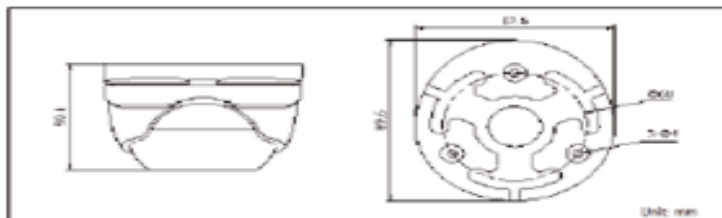

## CARACTERÍSTICAS

- Cámara Minidomo para uso Exterior
- Resistente a intemperie IP66
- Conmutación Dia/Noche verdadero
- Baja iluminación
- Lente 3.6mm
- Alcance IR 10 a 20m aproximadamente
- DIS (Digital Image System)
- Posicionamiento 3-axis, permite ajustar la posición de la cámara para una óptima ubicación (pan/til/rotación)

# ESPECIFICACIONES TECNICAS

DELTOC

HK-DS2CE55A2N-IRM

ESPECIFICACIONES	
Sensor de Imagen	Chip DIS 1/3"
Señal del Sistema	NTSC / PAL
Pixeles efectivos	976(H) x 496 (V)
Iluminación mínima	0.1 Lux @ (F1.2, AGC ON), 0 Lux con IR On
Tiempo de disparo	NTSC: 1/60 s a 1/100,000 s PAL: 1/50 s a 1/100,000 s
Lentes	3.6mm @F1.8 Angulo de visión: 68.4°
Montaje de lente	M12
Ajuste de angulo	Pan: 0 - 360°, Tilt: 0 - 75°, Rotation: 0 - 360°
Día/Noche	Filtro IR con corte automático
Resolución horizontal	700 TVL
Sincronización	Sincronización Interna
Salida de Video	1 Vp-p salida conpuesta (75 ohm / BNC)
Nivel de ruido	Mas de 62 dB
<b>General</b>	
Condiciones de operación	-40°C a 60°C Humedad 90% o menos (no-condensada)
Alimentación	12 VDC +/- 10%
Consumo	Max. 1.8 W (Max. 4 W con Filtro IR On)
Nivel de Protección	IP66
Alcance IR	entre 10 y 20m aproximadamente
Dimensiones	89.6 x 59.1 mm (3.53" x 2.33")
Peso	400 g (0.88 lbs)

## DIMENSIONES

HIKVISION Especificaciones

**HIKVISION**