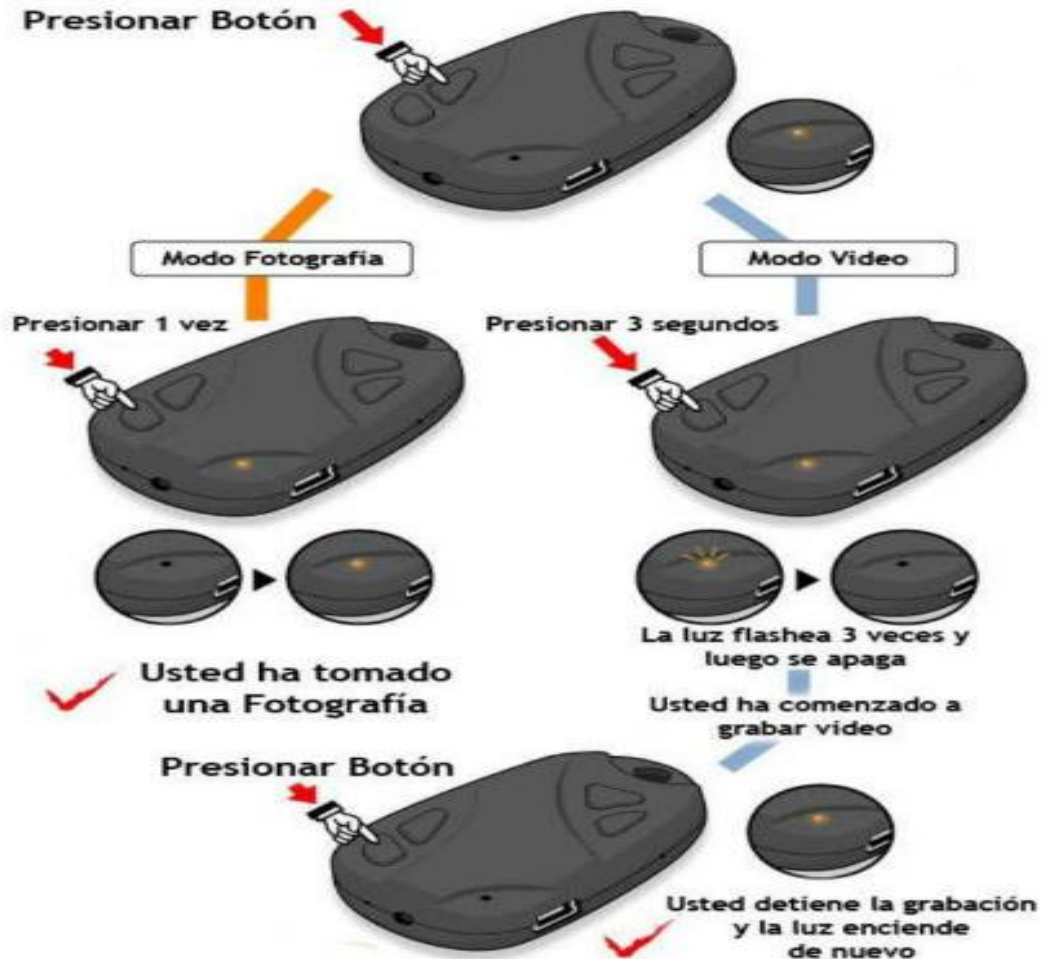

PRIMER PASO...

Presionar Botón

Para Apagar El Lapicero

Mantenga presionado el botón largo hasta que la luz de apague

ESPECIFICACIONES TECNICAS

Conectar al Pc

Simplemente conecte el cable USB del Llavero al PC, este lo reconocerá como una memoria USB o Tarjeta Micro Sd, abre la carpeta y ahí veras los folders de Fotos y Videos.