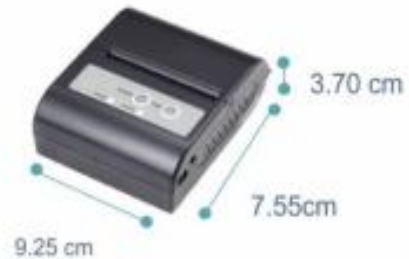

Dimensiones