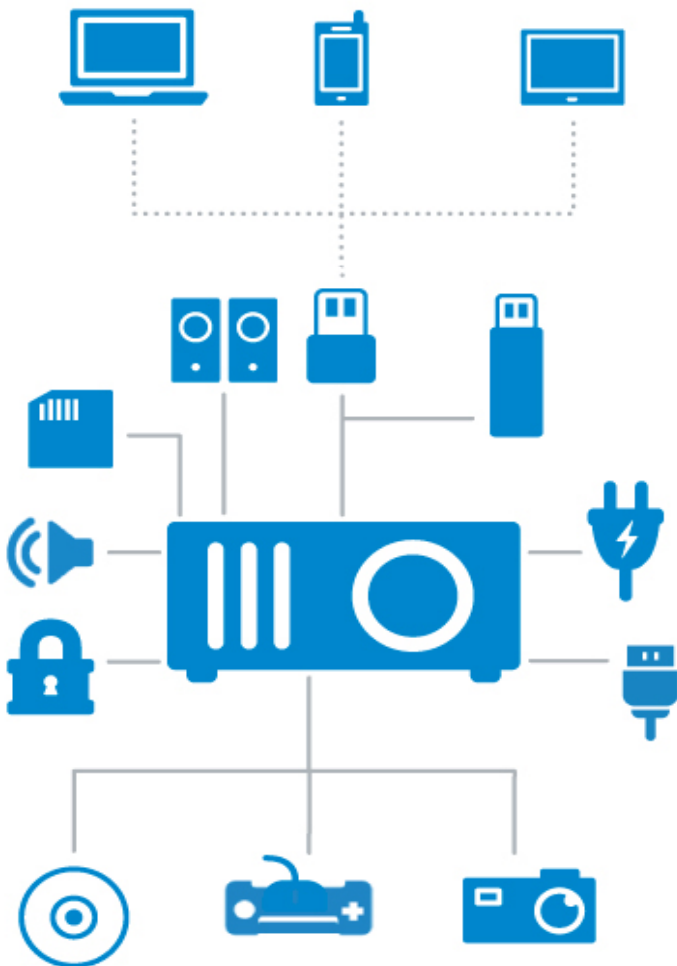

- **Los dispositivos móviles en la pantalla grande:** el proyector móvil M115HD está mejorado con HDMI y una funcionalidad para mostrar desde USB que permite conexión y proyección directas desde varios dispositivos móviles, como laptops, minilaptops, y teléfonos celulares y tabletas Android o iOS con HDMI.⁴
- **Conéctese de manera inalámbrica:** la llave USB inalámbrica opcional (se vende por separado) habilita¹ funciones inalámbricas, incluida la capacidad de conectar el M115HD a su laptop sin cables, o de proyectar desde su dispositivo móvil Android o iOS⁴ mediante la aplicación gratuita WiFi Doc (disponible en App Store o Android Market). También tiene la opción de proyectar a través de un adaptador compatible o cable desde su teléfono inteligente.
- **Presentación sin PC:** ¿no tiene computadora o dispositivo móvil? No hay problema. Puede ver los archivos de oficina, como® presentaciones de PowerPoint almacenados en su unidad flash USB, directamente desde el proyector, con el control remoto opcional o los botones de menú del M115HD. También puede guardar archivos en el M115HD y proyectar directamente desde la unidad flash interna o insertar una tarjeta micro SD para proyectar desde el puerto micro SD del M115HD.
- **Haga proyecciones en alta definición:** este proyector admite resolución HD de 720p, lo que significa que puede proyectar sus medios con colores impresionantes y una claridad excepcional de las imágenes.
- **Establezca conexiones:** con entradas VGA, HDMI y USB, puede crear presentaciones multimedia y ejecutar aplicaciones audiovisuales desde su cámara digital, reproductor DVD o DVR, consola de videojuegos e, incluso, desde algunos dispositivos móviles.⁴